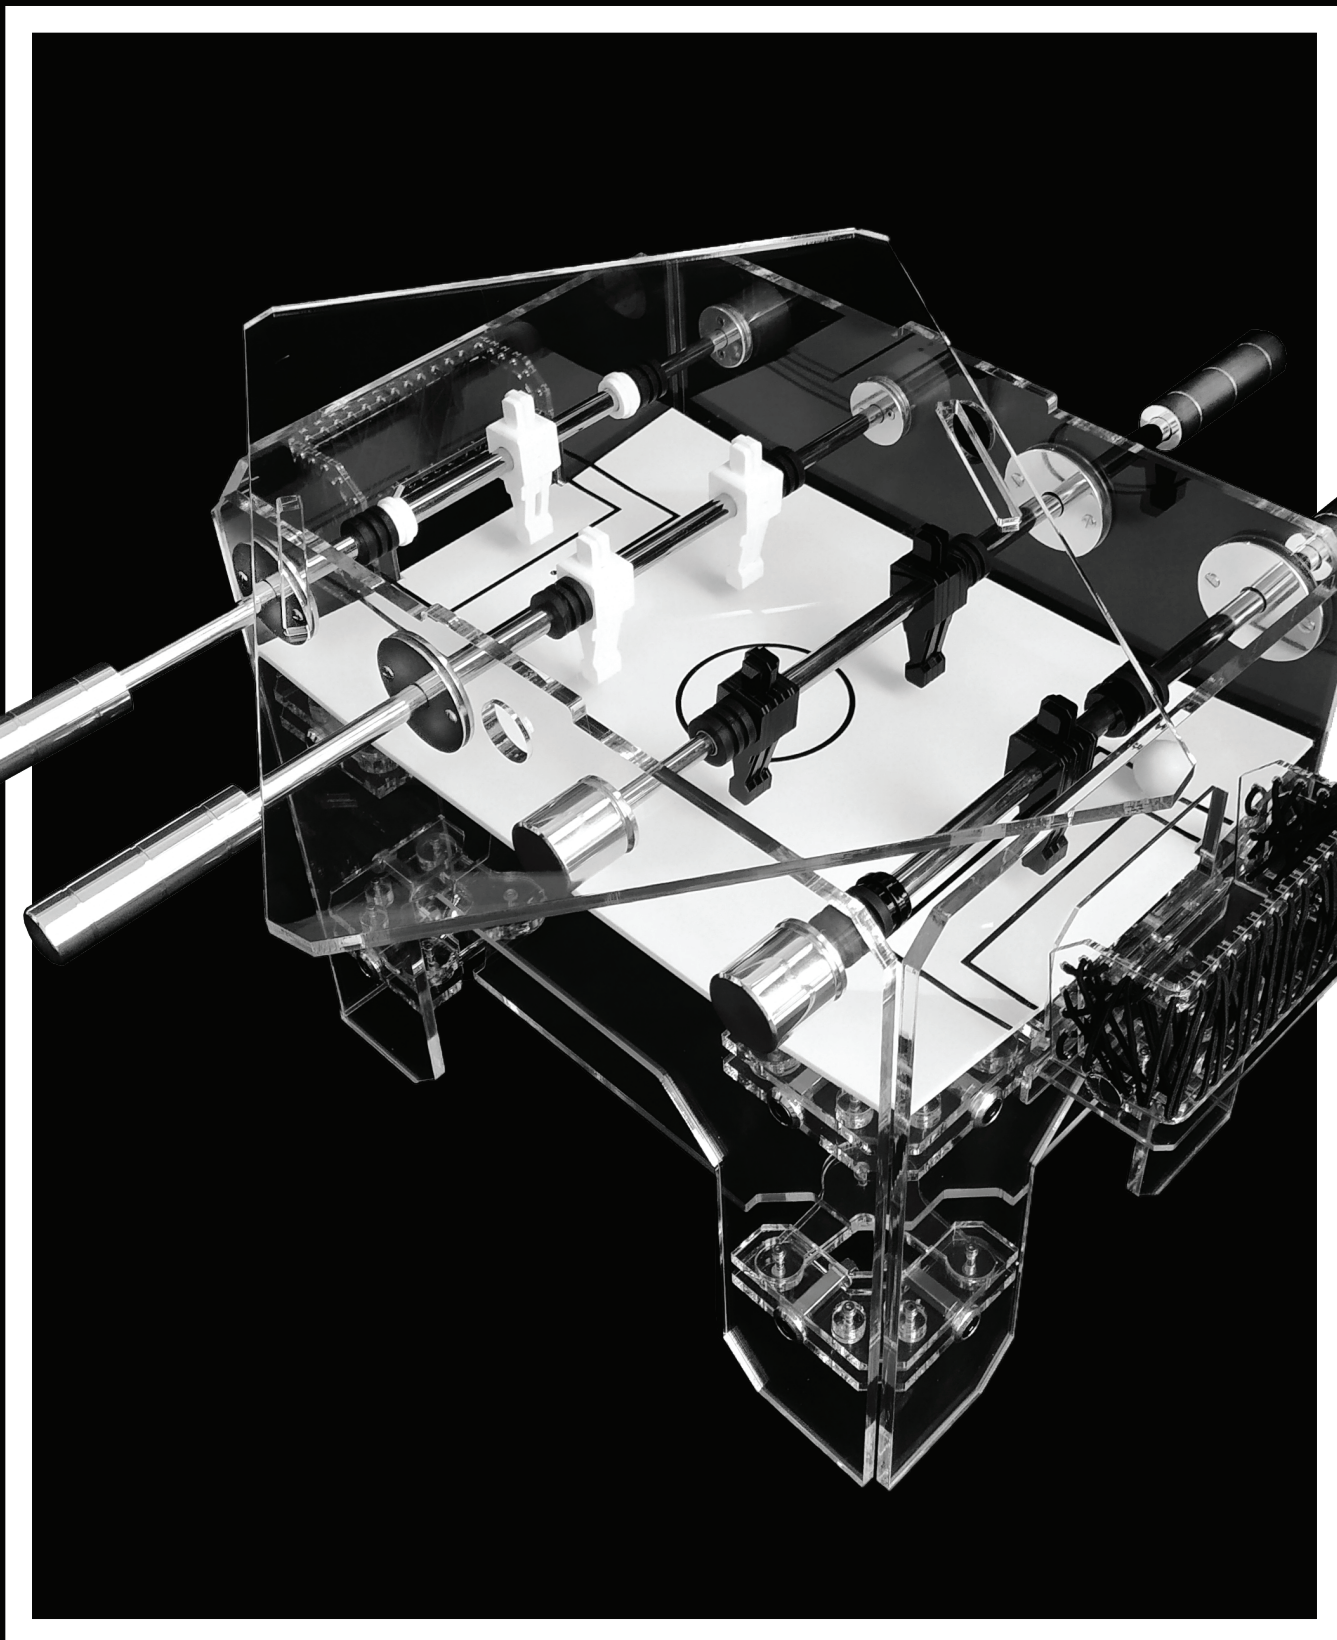

*Linea Luxury
Forty-Five°*

NASCE DALLA FUSIONE DI DESIGN ED INTRATTENIMENTO: CLASSE E DINAMICITA' SONO RACCHIUSI IN UN CONCENTRATO DI TECNICA E DINAMISMO, DOVE OGNI PARTICOLARE E' CONSIDERATO IN FUNZIONE DELLA VISIONE D'INSIEME. IN MODO SEMPLICE E INTUITIVO SI TRASFORMA DA NORMALE TAVOLINO DA SALOTTO, CON PIANO D'APPOGGIO SUPERIORE E RIPIANO SOTTOSTANTE PORTA RIVISTE, AD UN MINI-CALCIO BALILLA.

LA TRASPARENZA DEL PLEXIGLASS, IMPIEGATO PER LA TOTALITA' DELLA SUA STRUTTURA, TRADISCE QUEI PRINCIPI CHE REGOLANO LE FUNZIONI DI GIUOCO: STECCHIE CROMATE RIENTRANTI, LE QUALI GARANTISCONO SICUREZZA E FLUIDITA' DI MOVIMENTO, FANNO DA SUPPORTO A OMINI COMPLETAMENTE REALIZZATI IN PLEXIGLASS I QUALI, IMPRESCINDIBILMENTE, ELEVANO IL CONCETTO DI GIUOCO AD UN LIVELLO 2.0.

I RIGOROSI STANDARD DELLA LINEA FORTY-FIVE IMPONGONO CHE OGNI PARTICOLARE SIA PERFETTAMENTE INTEGRATO ALLA STRUTTURA: DALLE RIFINITURE IN ALLUMINIO, ALLE VITI CROMATE PER PASSARE ALLE PORTE REALIZZATE IN PLEXIGLASS LE QUALI FANNO DA STRUTTURA AD UN SAPIENTE INTRECCIO DI CORDE, ESEGUITO RIGOROSAMENTE A MANO, IL QUALE VA A DAR VITA AD UNA TRAMA UNICA E SEMPRE DIVERSA. TUTTO NASCE PER DAR VITA AD UN INSIEME UNICO CHE SI DIFFERENZIA DA VERSIONI ANALOGHE PER DESIGN, PARTICOLARI E ARTIGIANALITA' TUTTA MADE IN ITALY.