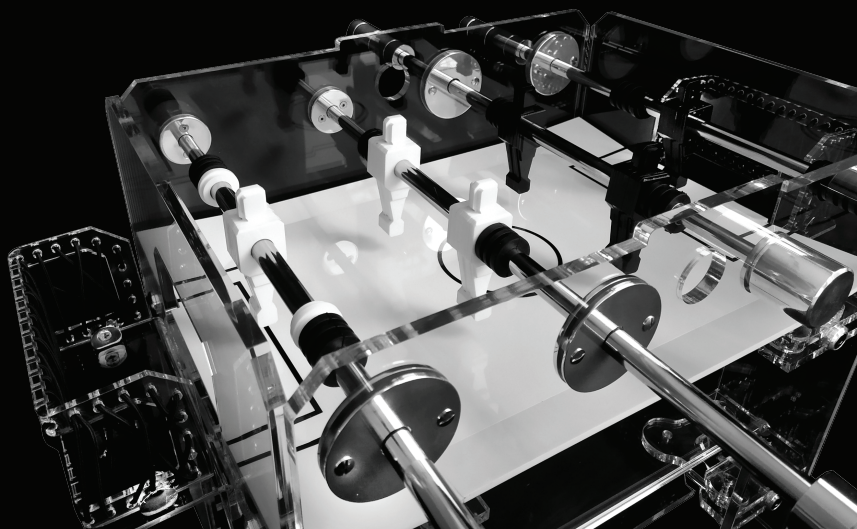

LE IDEE E LE FORME DELLA LINEA LUXURY FORTY-FIVE° PRENDONO VITA ALL'INTERNO DEL LABORATORIO LI DOVE, SITUATO A POCHISSIMI CHILOMETRI DAL CENTRO STORICO DI PRATO, INNOVAZIONE E TRADIZIONE SI INCONTRANO PER DAR VITA A FORME NUOVE.

*Linea Luxury
Forty-Five°*

NASCE DALLA FUSIONE DI DESIGN ED INTRATTENIMENTO: CLASSE E DINAMICITA' SONO RACCHIUSI IN UN CONCENTRATO DI TECNICA E DINAMISMO, DOVE OGNI PARTICOLARE E' CONSIDERATO IN FUNZIONE DELLA VISIONE D'INSIEME. IN MODO SEMPLICE E INTUITIVO SI TRASFORMA DA NORMALE TAVOLINO DA SALOTTO, CON PIANO D'APPOGGIO SUPERIORE E RIPIANO SOTTOSTANTE PORTA RIVISTE, AD UN MINI-CALCIO BALILLA.

LA TRASPARENZA DEL PLEXIGLASS, IMPIEGATO PER LA TOTALITA' DELLA SUA STRUTTURA, TRADISCE QUEI PRINCIPI CHE REGOLANO LE FUNZIONI DI GIUOCO: STECCHIE CROMATE RIENTRANTI, LE QUALI GARANTISCONO SICUREZZA E FLUIDITA' DI MOVIMENTO, FANNO DA SUPPORTO A OMINI COMPLETAMENTE REALIZZATI IN PLEXIGLASS I QUALI, IMPRESCINDIBILMENTE, ELEVANO IL CONCETTO DI GIUOCO AD UN LIVELLO 2.0.

LE LINEE DEL CAMPO SONO DEFINITE DA UN PVC HQ NERO E FORMANO UN CONTRASTO, IL QUALE SI INTEGRA PERFETTAMENTE NEL DESIGN D'INSIEME.

Rete Porta

Corde elastiche in nylon avvolte in un tessuto a texture fine realizzato in Polipropilene ovvero un polimero termoplastico isotattico dalle seguenti caratteristiche: