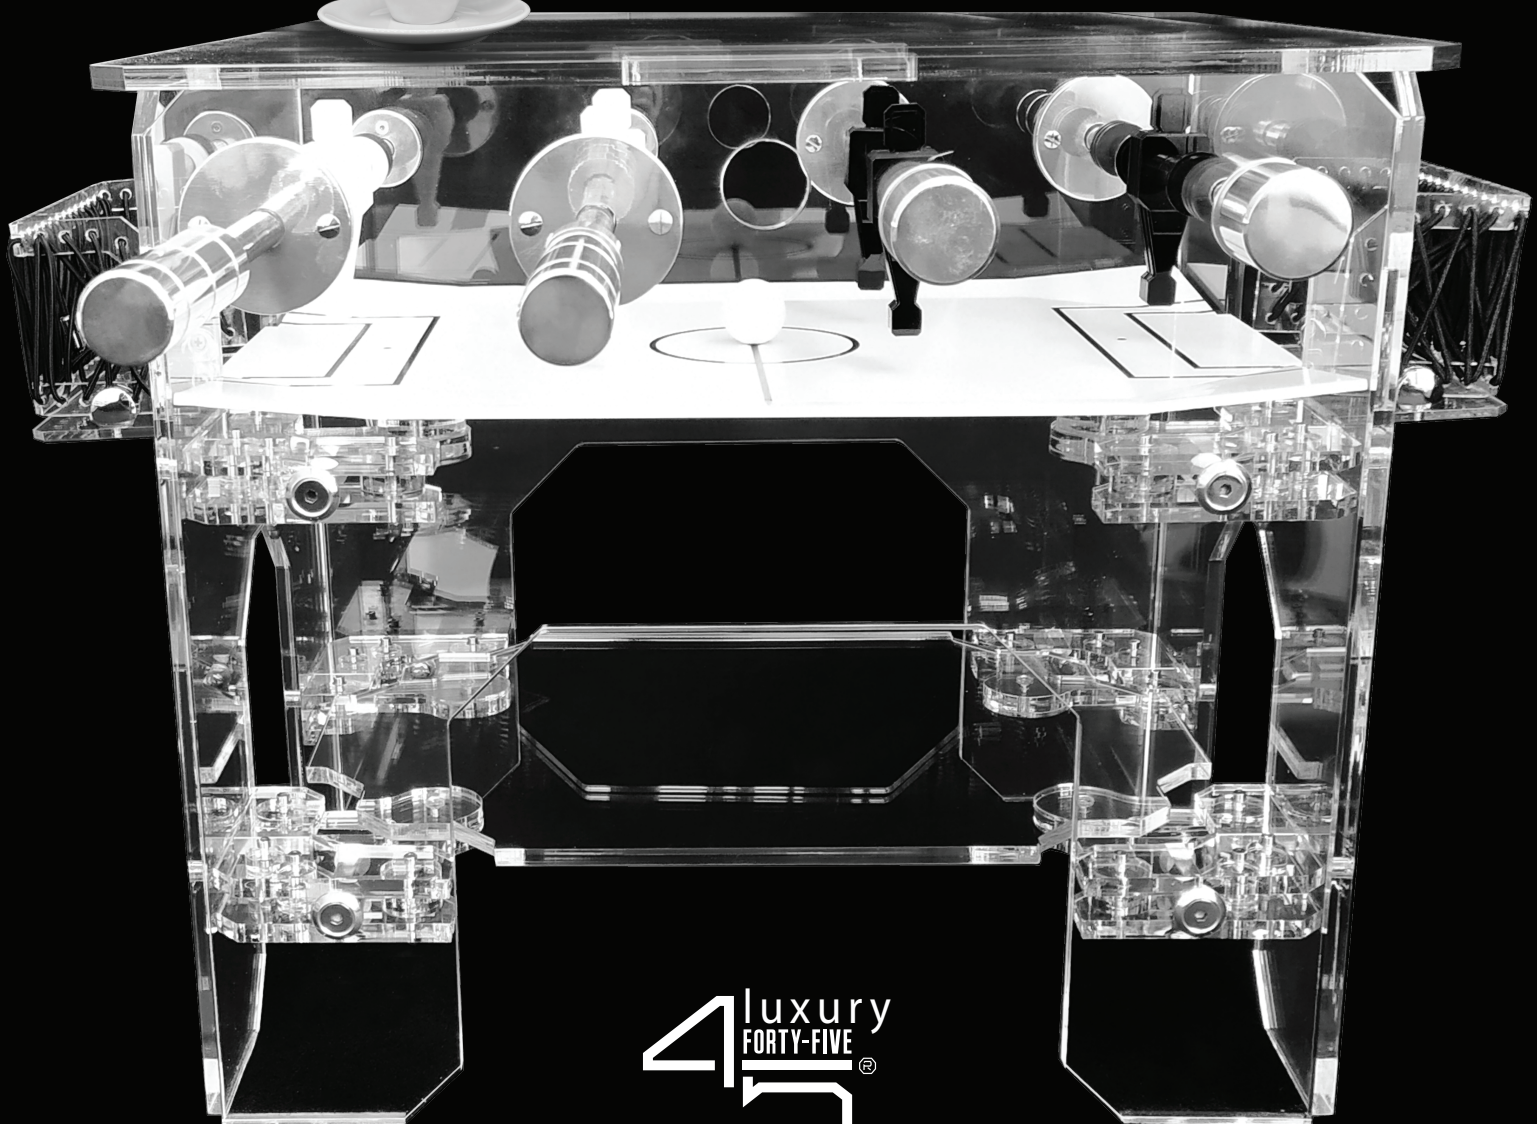

*Since
to
1968*

Banfi Luxury

4 luxury
FORTY-FIVE
5®

WWW.LUXURYFORTYFIVE.COM