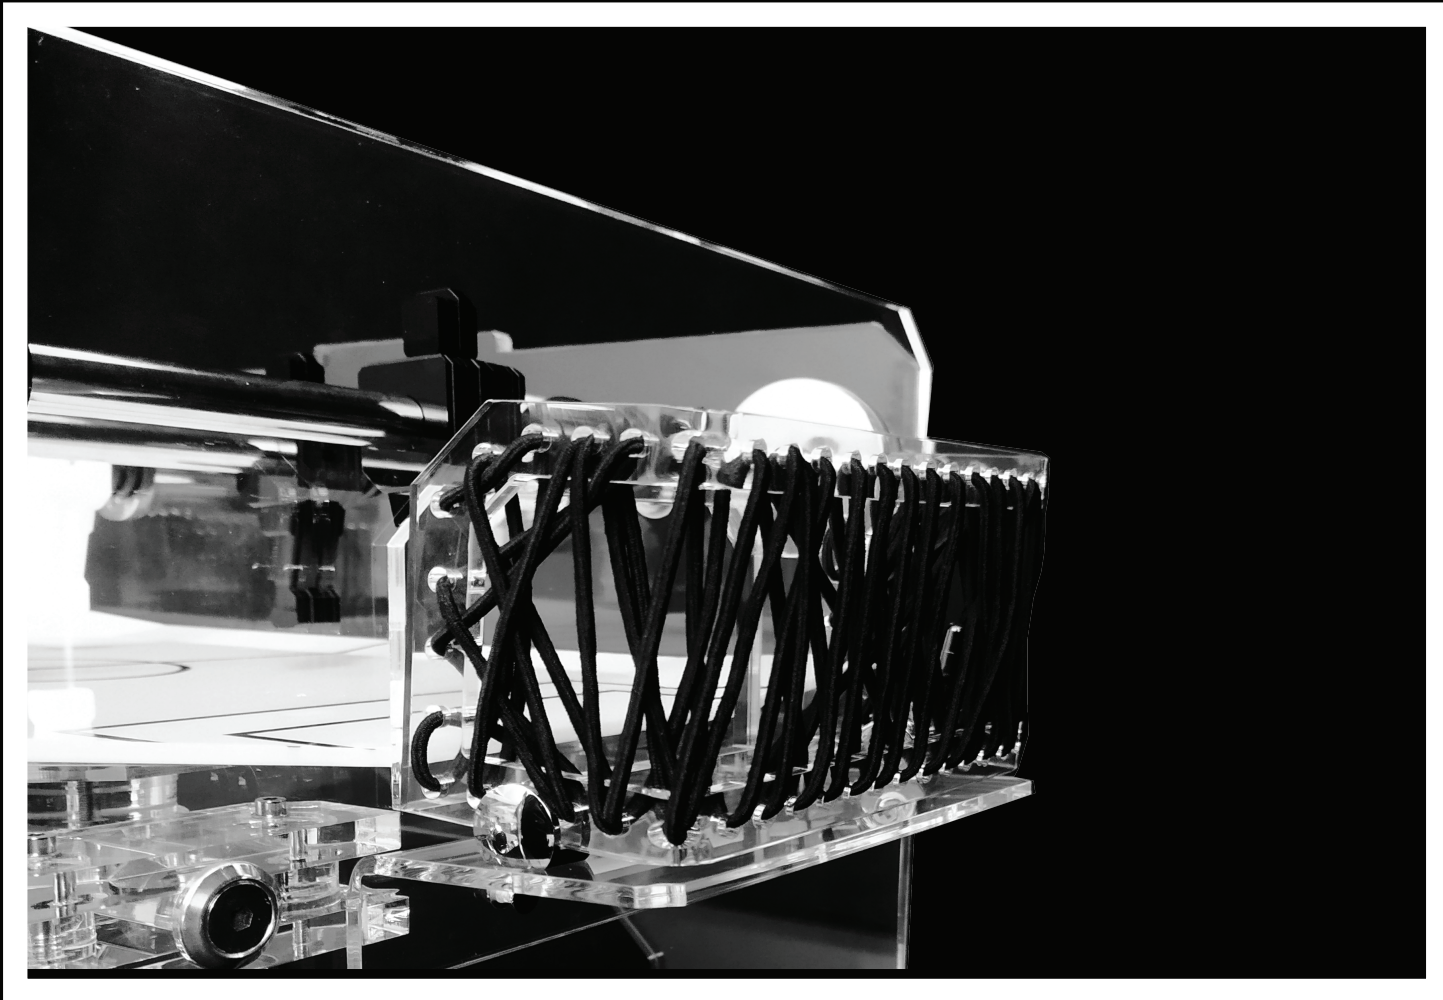

X 2 Adesivi
 Lato
 Destro e Sinistro

C:
 Adesivo Pvc Cast
 nero romboidale...
 Scarpette Omini

STECHE CROMATE RIENTRANTI, LE QUALI GARANTISCONO SICUREZZA E FLUIDITA' DI MOVIMENTO, FANNO DA SUPPORTO A OMINI COMPLETAMENTE REALIZZATI IN PLEXIGLASS I QUALI, IMPRESCINDIBILMENTE, ELEVANO IL CONCETTO DI GIUOCO AD UN LIVELLO 2.0.

Considerazioni forme

Struttura

Velocizzazione Giuoco

LE MANOPOLE SONO COMPLETAMENTE RICAVATE DA UN PEZZO UNICO D'ALLUMINIO, SAPIENTEMENTE TORNITE, LE QUALI CONSIDERANO PICCOLE SCANALATURE CHE FAVORISCONO L'IMPUGNATURA. LE STESSE SCORRONO FACILMENTE SU CONTRO ASTE INCASTONATE IN CILINDRI ANCH'ESSI IN ALLUMINIO.

...SAPIENTE INTRECCIO DI CORDE, ESEGUITO RIGOROSAMENTE A MANO, IL QUALE VA A DAR VITA AD UNA TRAMA UNICA E SEMPRE DIVERSA.

IL PIANO DI GIUOCO E' COMPLETAMENTE REALIZZATO IN PLEXIGLASS ASSEMBLANDO CON CURA QUELLE PARTI CHE CONSENTONO DI STABILIRE LE DINAMICHE DI GIUOCO QUALI SPONDE E ANGOLARI.

LE LINEE DEL CAMPO SONO DEFINITE DA UN PVC HQ NERO E FORMANO UN CONTRASTO, IL QUALE SI INTEGRA PERFETTAMENTE NEL DESIGN D'INSIEME.

Rete Porta

Corde elastiche in nylon avvolte in un tessuto a texture fine realizzato in Polipropilene ovvero un polimero termoplastico isotattico dalle seguenti caratteristiche: