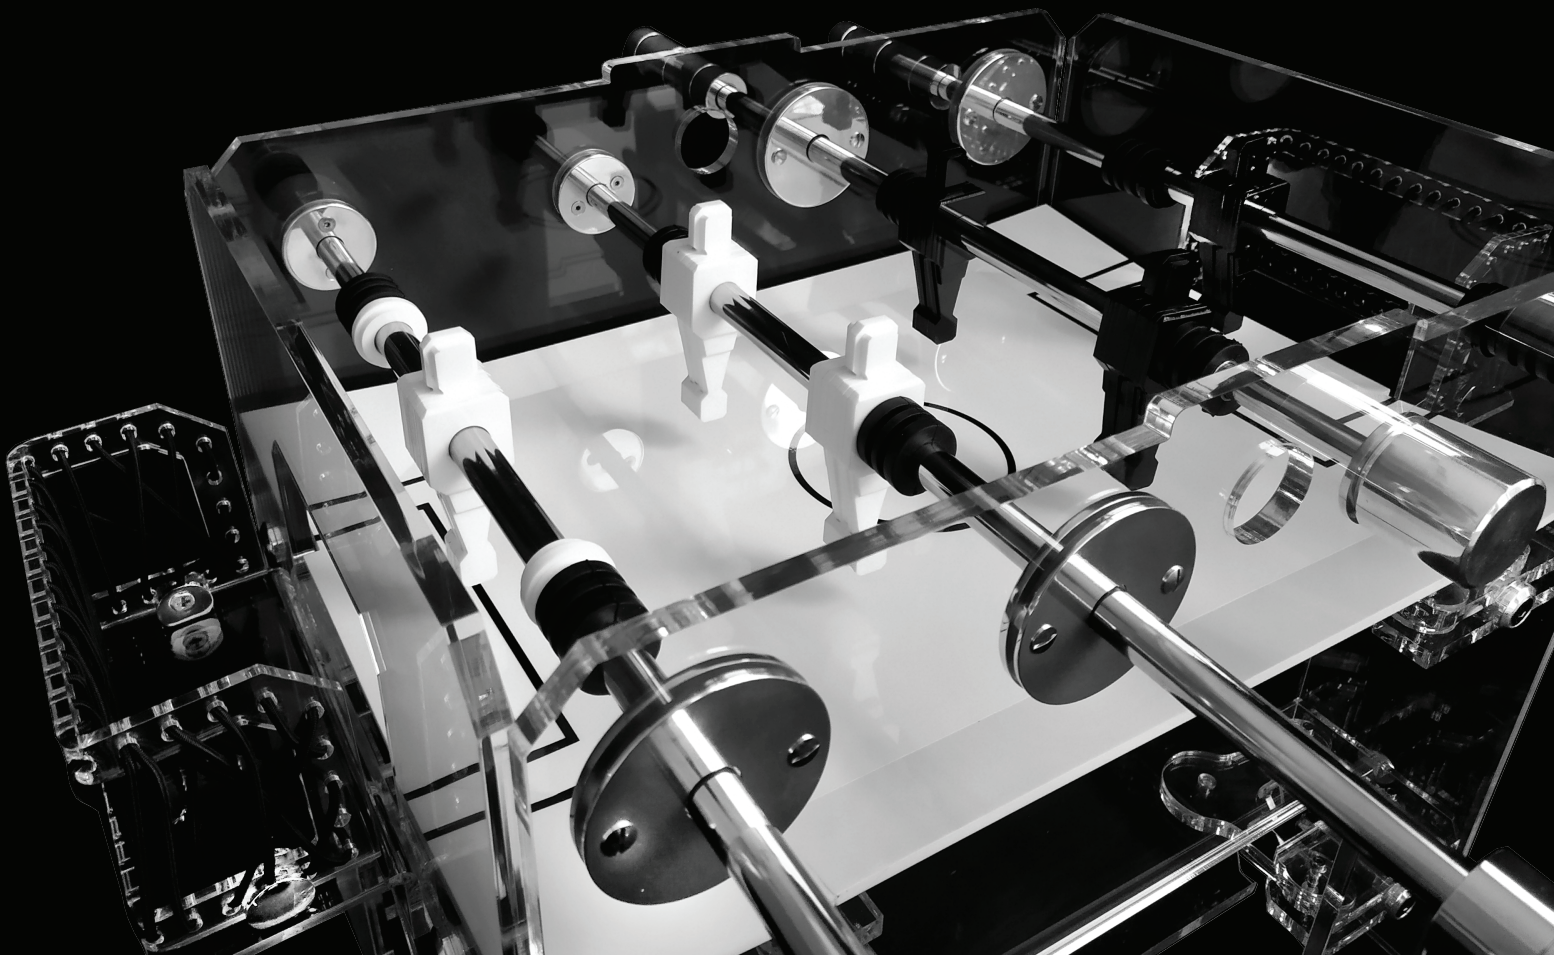

45® LUXURY
FORTY-FIVE

COFFEE TABLE PERSONALIZZABILE

Football Version

Fitment, Luxury & Design