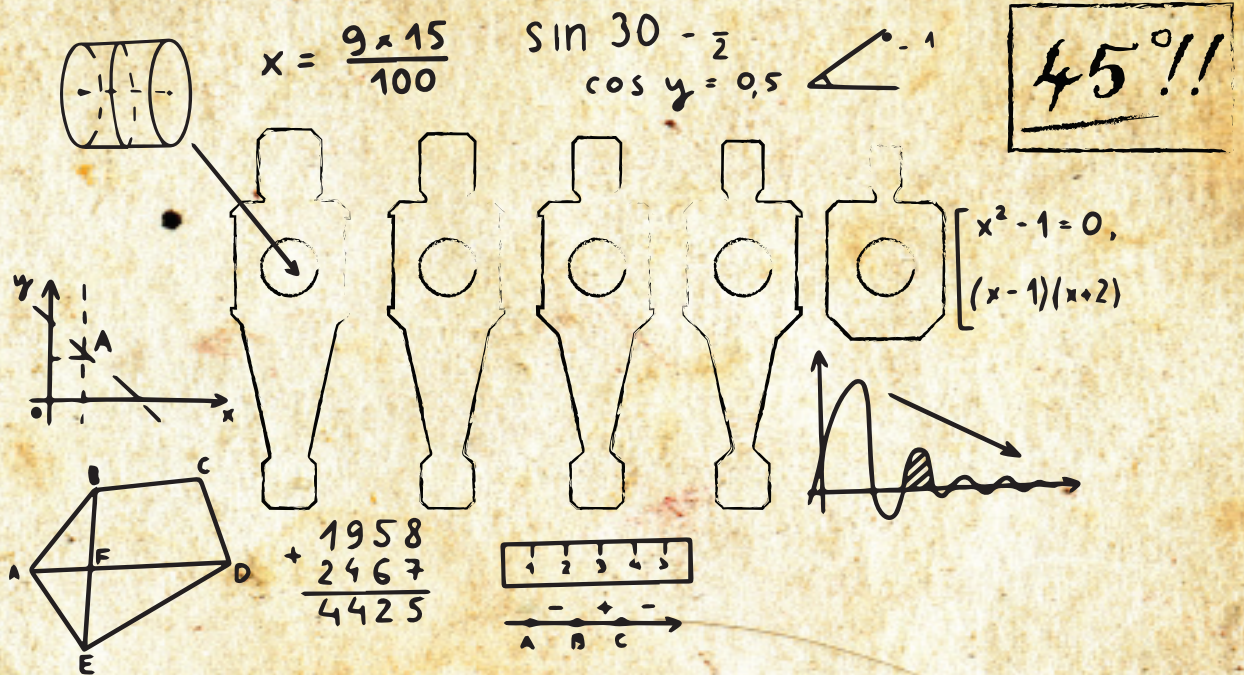

Struttura

Aree Personalizzazioni

A: *Quadra Metallica*
alla quale applicare
supporto calamitato
personalizzabile...

B:
Area predisposta
all'applicazione dei
calzoncini adesivi
personalizzabili con:
: Stemmi
: Loghi
: Numeri
: Colori

X 2 Adesivi
Lato
Destro e Sinistro

C:
Adesivo Pvc Cast
nero romboidale...
Scarpette Omini