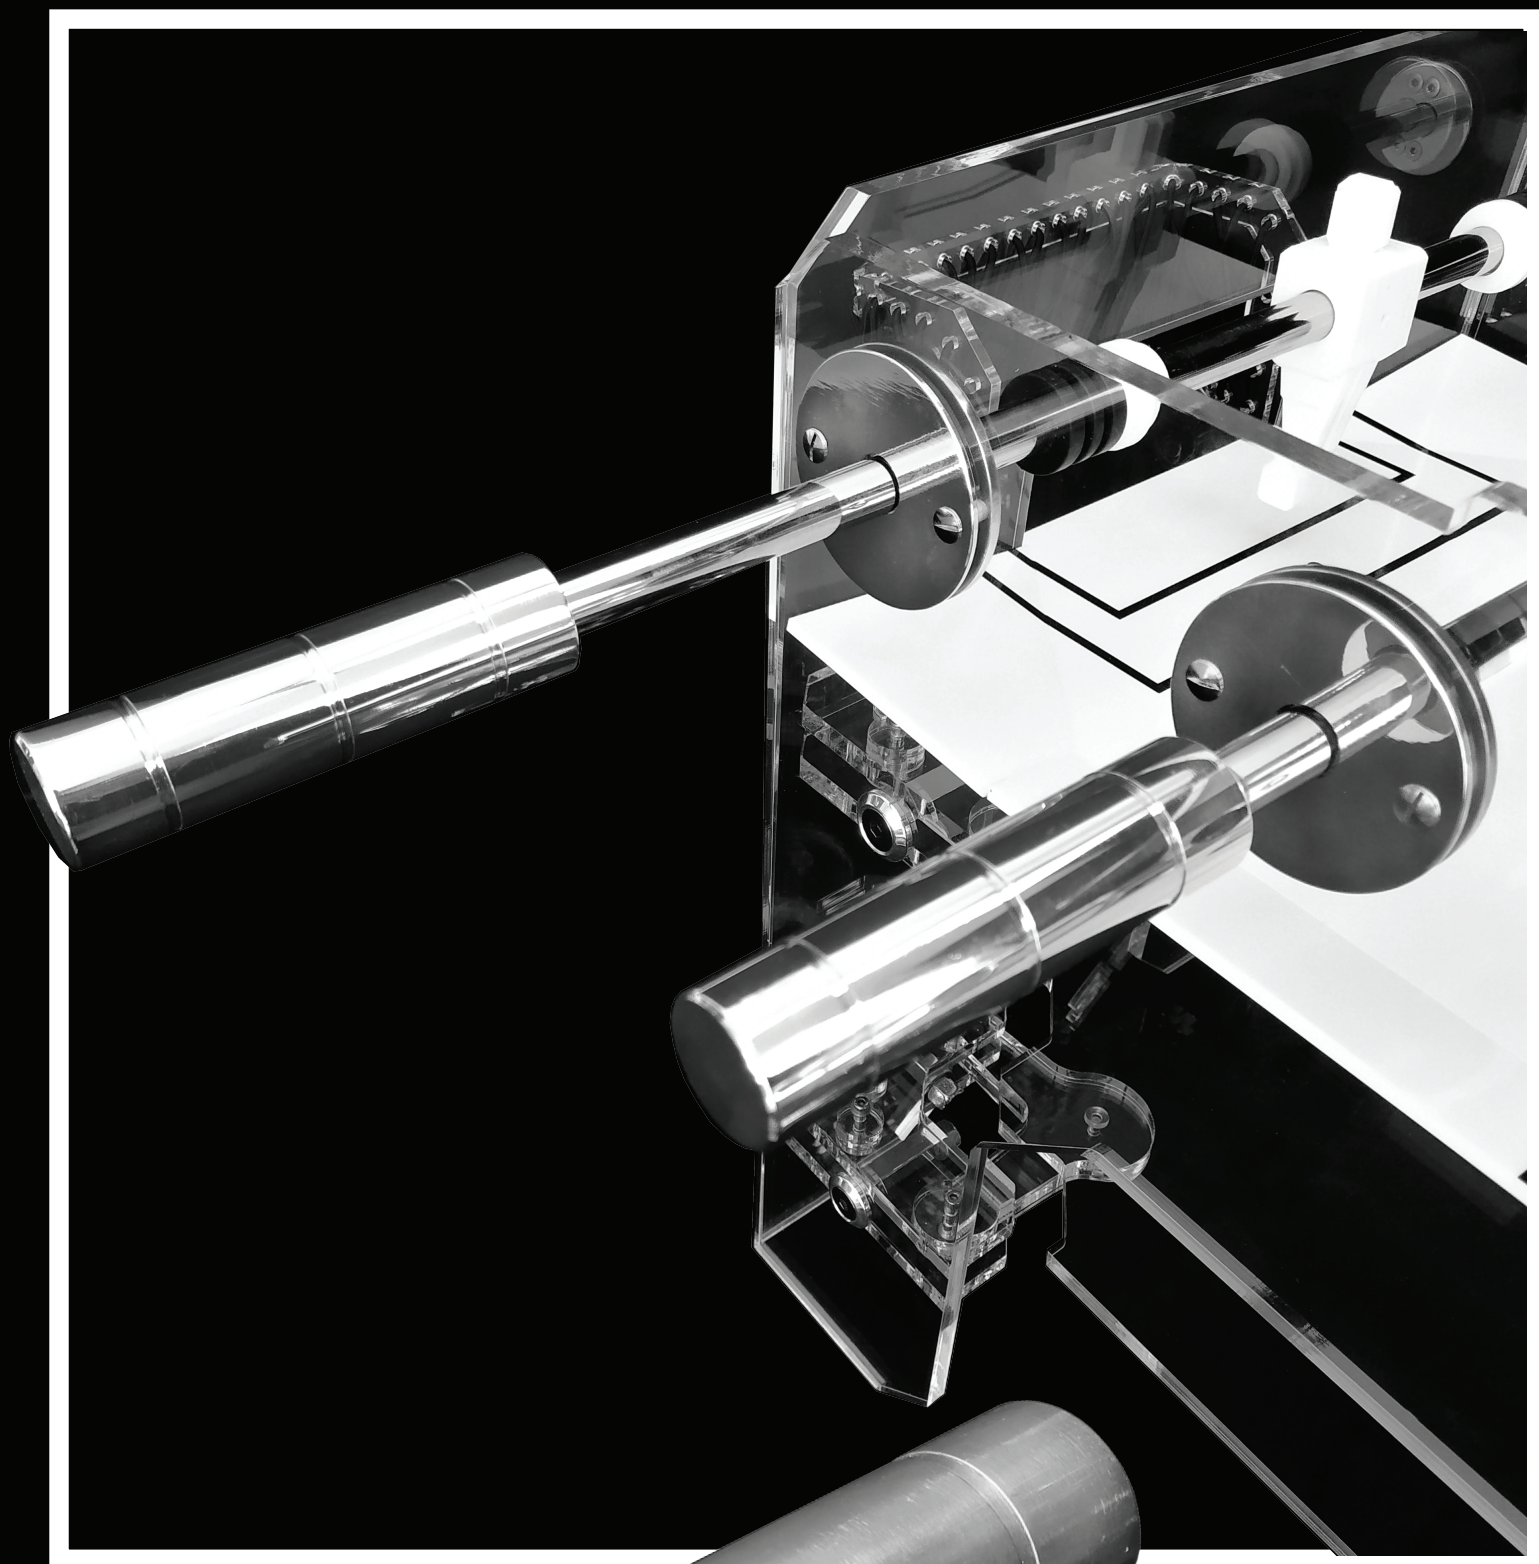

Considerazioni forme

Struttura

Velocizzazione Giuoco

LE MANOPOLE SONO COMPLETAMENTE RICAVATE DA UN PEZZO UNICO D'ALLUMINIO, SAPIENTEMENTE TORNITE, LE QUALI CONSIDERANO PICCOLE SCANALATURE CHE FAVORISCONO L'IMPUGNATURA. LE STESSE SCORRONO FACILMENTE SU CONTRO ASTE INCASTONATE IN CILINDRI ANCH'ESSI IN ALLUMINIO.

...SAPIENTE INTRECCIO DI CORDE, ESEGUITO RIGOROSAMENTE A MANO, IL QUALE VA A DAR VITA AD UNA TRAMA UNICA E SEMPRE DIVERSA.

IL PIANO DI GIUOCO E' COMPLETAMENTE REALIZZATO IN PLEXIGLASS ASSEMBLANDO CON CURA QUELLE PARTI CHE CONSENTONO DI STABILIRE LE DINAMICHE DI GIUOCO QUALI SPONDE E ANGOLARI.

LE LINEE DEL CAMPO SONO DEFINITE DA UN PVC HQ NERO E FORMANO UN CONTRASTO, IL QUALE SI INTEGRA PERFETTAMENTE NEL DESIGN D'INSIEME.

Rete Porta

Corde elastiche in nylon avvolte in un tessuto a texture fine realizzato in Polipropilene ovvero un polimero termoplastico isotattico dalle seguenti caratteristiche: