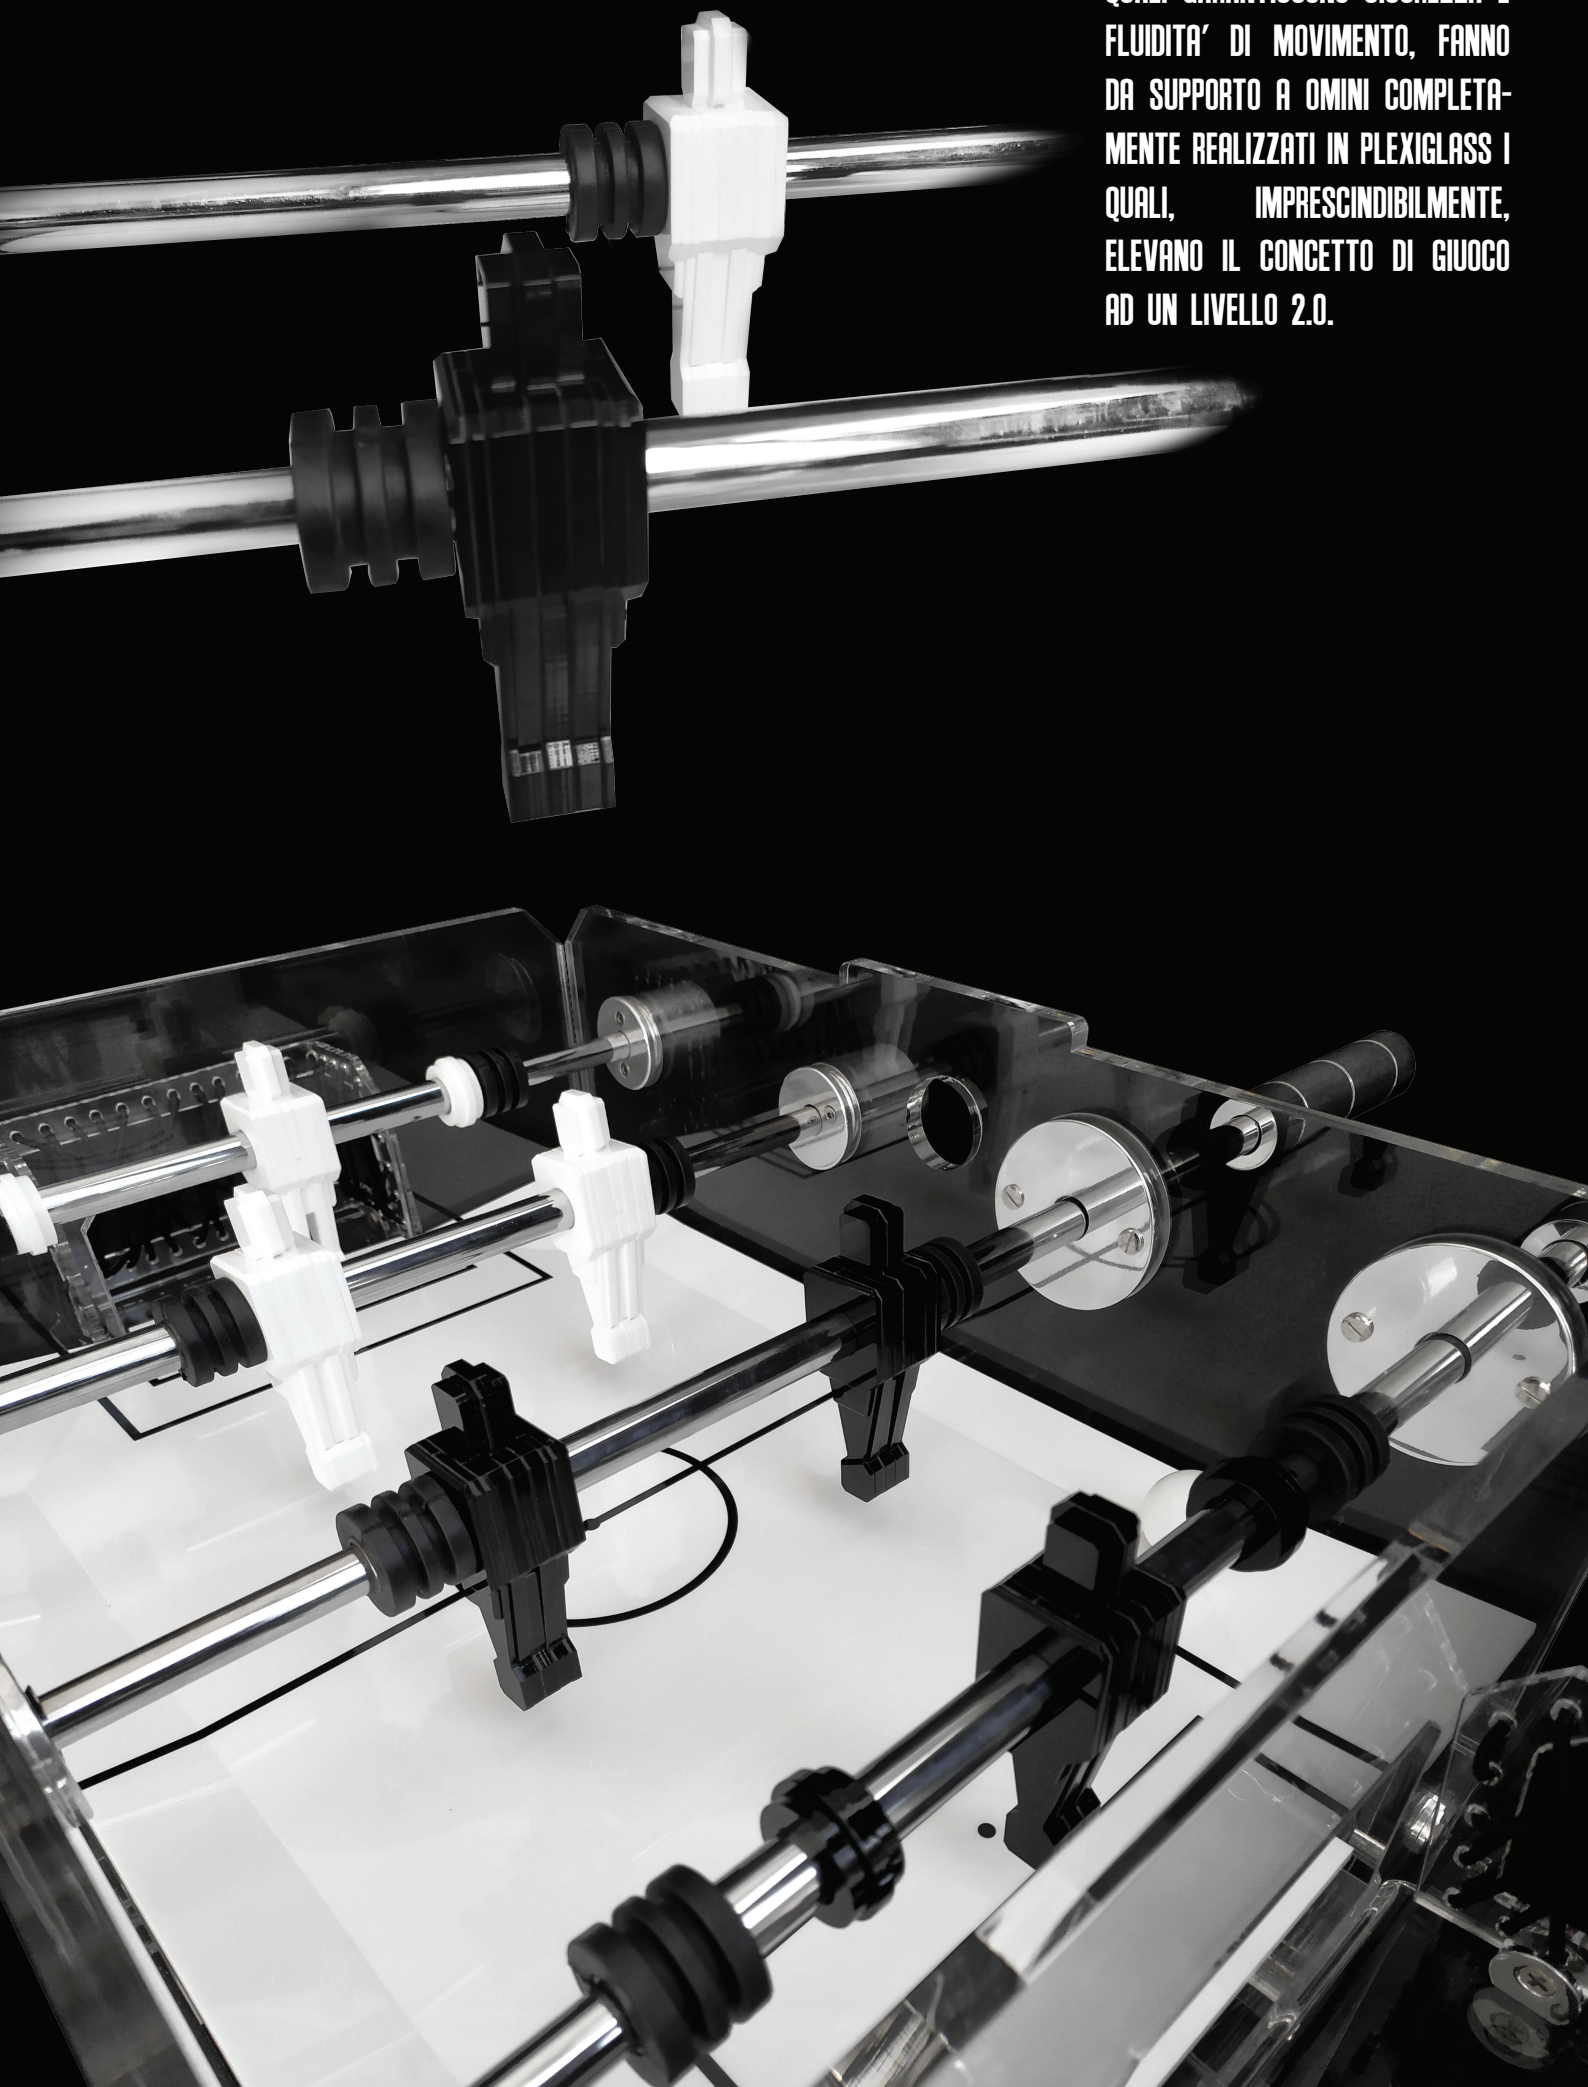

I RIGOROSI STANDARD DELLA LINEA FORTY-FIVE IMPONGONO CHE OGNI PARTICOLARE SIA PERFETTAMENTE INTEGRATO ALLA STRUTTURA: DALLE RIFINITURE IN ALLUMINIO, ALLE VITI CROMATE PER PASSARE ALLE PORTE REALIZZATE IN PLEXIGLASS LE QUALI FANNO DA STRUTTURA AD UN SAPIENTE INTRECCIO DI CORDE, ESEGUITO RIGOROSAMENTE A MANO, IL QUALE VA A DAR VITA AD UNA TRAMA UNICA E SEMPRE DIVERSA. TUTTO NASCE PER DAR VITA AD UN INSIEME UNICO CHE SI DIFFERENZIA DA VERSIONI ANALOGHE PER DESIGN, PARTICOLARI E ARTIGIANALITA' TUTTA MADE IN ITALY.

Struttura

Aree Personalizzazioni

A: *Quadra Metallica*
 alla quale applicare
 supporto calamitato
 personalizzabile...

B:
 Area predisposta
 all'applicazione dei
 calzoncini adesivi
 personalizzabili con:
 : Stemmi
 : Loghi
 : Numeri
 : Colori

Considerazioni forme

Struttura

Velocizzazione Giuoco

LE MANOPOLE SONO COMPLETAMENTE RICAVATE DA UN PEZZO UNICO D'ALLUMINIO, SAPIENTEMENTE TORNITE, LE QUALI CONSIDERANO PICCOLE SCANALATURE CHE FAVORISCONO L'IMPUGNATURA. LE STESSE SCORRONO FACILMENTE SU CONTRO ASTE INCASTONATE IN CILINDRI ANCH'ESSI IN ALLUMINIO.

LE LINEE DEL CAMPO SONO DEFINITE DA UN PVC HQ NERO E FORMANO UN CONTRASTO, IL QUALE SI INTEGRA PERFETTAMENTE NEL DESIGN D'INSIEME.

Rete Porta

Corde elastiche in nylon avvolte in un tessuto a texture fine realizzato in Polipropilene ovvero un polimero termoplastico isotattico dalle seguenti caratteristiche: